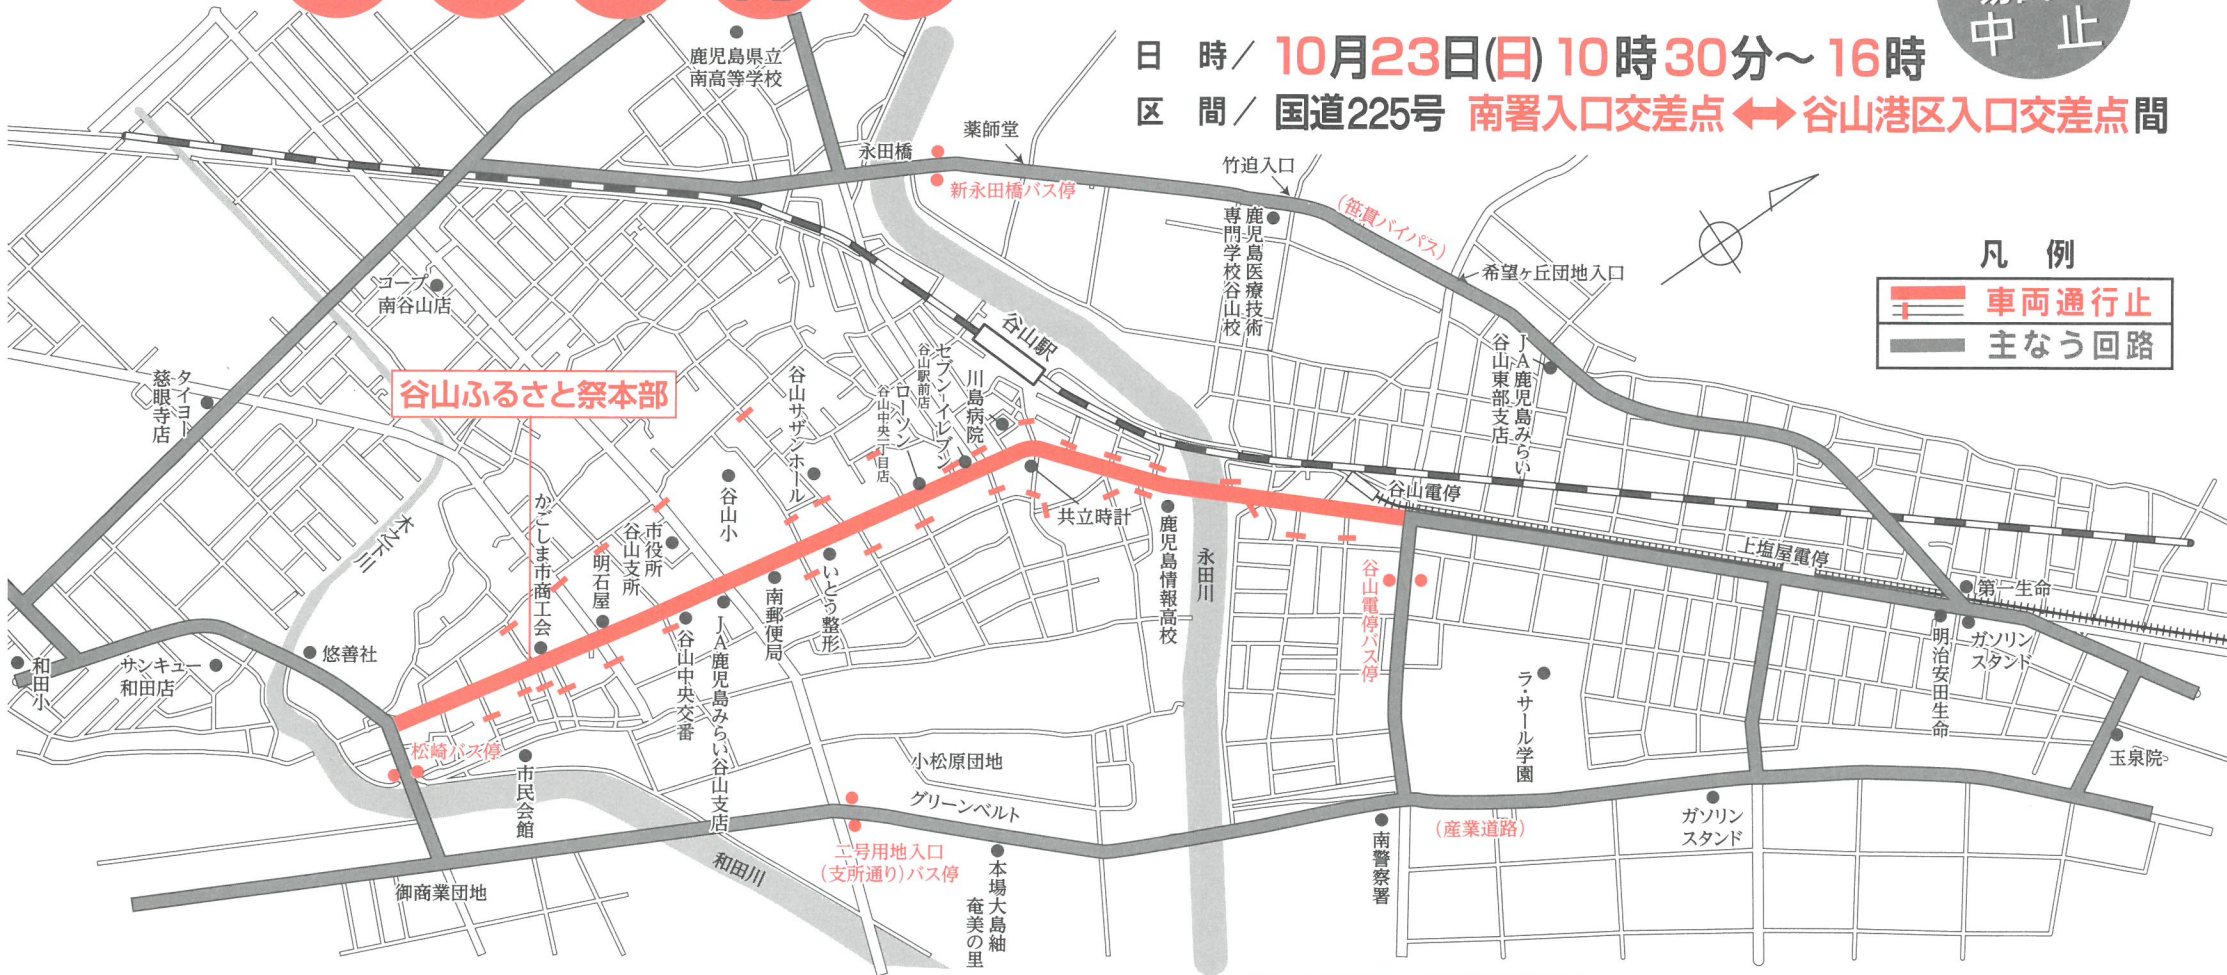

車両通行止について(お知らせ)

強雨の場合は
中止

日時 / 10月23日(日) 10時30分~16時

区間 / 国道225号 南署入口交差点 ↔ 谷山港区入口交差点間

谷山ふるさと祭のパレード及び歩行者天国が実施されますので、10月23日(日)10時30分から16時まで、国道225号の南署入口交差点(電停前)から谷山港区入口交差点(一の区間)まで、車両通行止となります。この車両通行止区間に面する全部の市道・県道(井の箇所)も車両通行止となりますので、ご協力ください。なお、う回路としてはなるべく灰色の道路(二の道路)をご利用ください。

バスご利用の方へ 鹿児島交通バス・市営バスは、10時30分から16時まで、車両通行止区間はそれぞれう回運行いたしますので、松崎、谷山電停前、新永田橋の臨時バス停留所及び二号用地入口(支所通り臨時バス停)をご利用ください。

小雨を除き強い雨の場合は、パレード及び歩行者天国は中止となります。従って車両通行止も中止となり、バスも平常どおり運行されます。

谷山ふるさと祭振興会事務局

TEL 099-268-3576