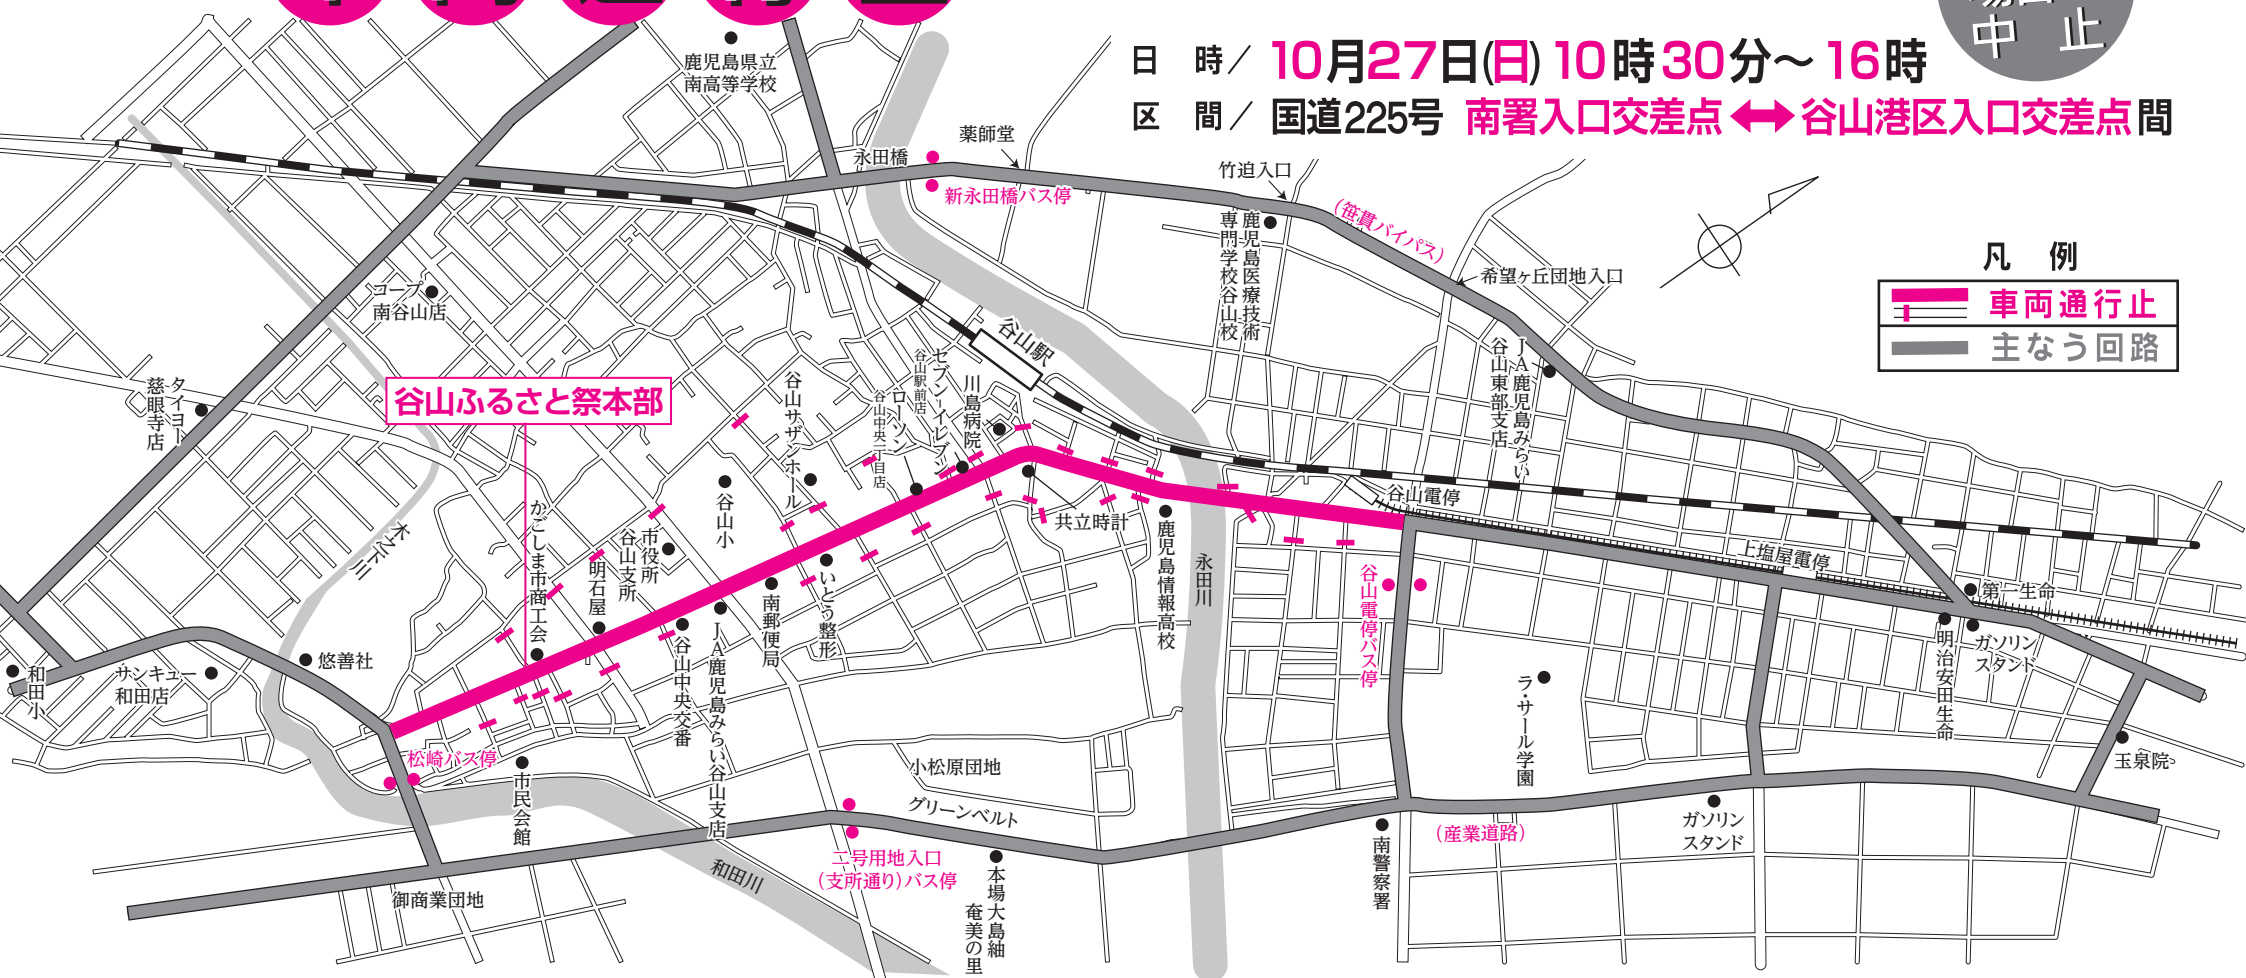

車両通行止について(お知らせ)

強雨の場合は止

日時 / 10月27日(日) 10時30分～16時
 区間 / 国道225号 南署入口交差点 ↔ 谷山港区入口交差点間

谷山ふるさと祭のパレード及び歩行者天国が実施されますので、10月27日(日)10時30分から16時まで、国道225号の南署入口交差点(電停前)から谷山港区入口交差点(—の区間)まで、車両通行止となります。この車両通行止区間に面する全部の市道・県道(≡の箇所)も車両通行止となりますので、ご協力ください。なお、う回路としてはなるべく灰色の道路(—の道路)をご利用ください。

バスご利用の方へ 鹿児島交通バス・市営バスは、10時30分から16時まで、車両通行止区間はそれぞれう回運行いたしますので、松崎、谷山電停前、新永田橋の臨時バス停留所及び二号用地入口(支所通り臨時バス停)をご利用ください。

小雨を除き強い雨の場合は、パレード及び歩行者天国は中止となります。従って車両通行止も中止となり、バスも平常どおり運行されます。

谷山ふるさと祭振興会事務局
 TEL 099-268-3576